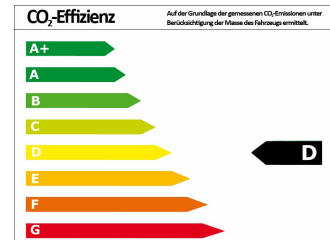

VW T-Roc Cabriolet R-Line TSI DSG *AHK*NAVI*LED*

Vorfühwagen

Druckdatum: 11.04.2021

LENZ
IHR AUTOHAUS

**NEU EINGETROFFEN.
BILDER FOLGEN IN KÜRZE.**

Preis: 43.990 € MwSt. ausweisbar

Fahrzeugnummer: 40200160

Fahrzeugdaten

Leistung	110 kW (150 PS)
Erstzulassung	04/2021
Farbe	weiß (Pure White Schwarz)
Kilometerstand	3.000 km
Getriebe	Automatik
Fahrzeugart	Vorfühwagen
Kraftstoffart	Benzin
Aufbauart	Cabrio

Verbrauch und Umwelt

Effizienzklasse*	D
CO₂-Ausstoß komb.*	162 g/km
Verbr. innerorts*	6,40 l/100km
Verbr. außerorts*	5,10 l/100km
Verbr. kombiniert*	5,60 l/100km

*) Weitere Informationen zum offiziellen Kraftstoffverbrauch und den offiziellen spezifischen CO₂-Emissionen neuer Personenkraftwagen können dem „Leitfaden über den Kraftstoffverbrauch, die CO₂-Emissionen und den Stromverbrauch neuer Personenkraftwagen“ entnommen werden, der an allen Verkaufsstellen und bei der Deutschen Automobil Treuhand GmbH (DAT) unentgeltlich erhältlich ist.

Ausstattung

- Leichtmetallfelgen
- Einparkhilfe
- Servolenkung
- Sitzheizung
- Anhängerkupplung
- Navigationssystem
- Lichtautomatik
- ASR
- Regensensor
- Freisprecheinrichtung
- Wegfahrsperre
- Elektron. Stabilitätsprogramm (ESP)
- Antiblockiersystem (ABS)
- MwSt. ausweisbar
- Schiebedach
- Elektr. Fensterheber
- Sportfahrwerk
- Multifunktionslenkrad
- Außenspiegel elektrisch
- Verkehrszeichenerkennung

Lenz GmbH - Ihr Autohaus

Friedrichsdorfer Landstrasse 38 · 69412 Eberbach

Tel.: 06271 - 9218 10 · Fax: 06271 - 9218 50 · empfang.vw@lenz-ih-autohaus.de

Für die inhaltliche Richtigkeit der Darstellung wird keine Haftung übernommen. Es handelt sich nicht um ein konkretes annahmefähiges Angebot. Zwischenverkauf der Produkte vorbehalten. Verbindliche Informationen nur bei Ihrem Partner Lenz GmbH - Ihr Autohaus.